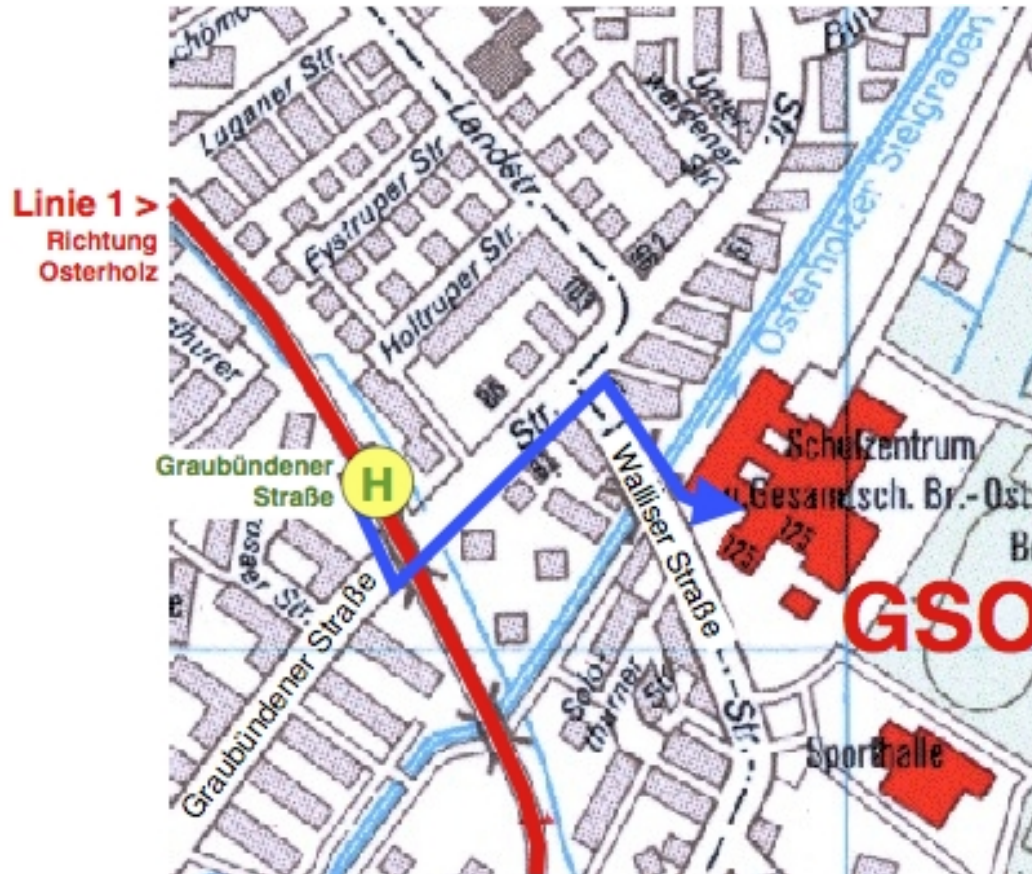

## Anreise zum Veranstaltungsort

Gesamtschule Bremen-Ost, Walliser Straße 125, 28325 Bremen

### Mit der Straßenbahn

Vom Hauptbahnhof aus nehmen Sie die Straßenbahnlinie 1 Richtung Osterholz. Folgen Sie dann dem auf der Skizze eingezeichneten Weg.